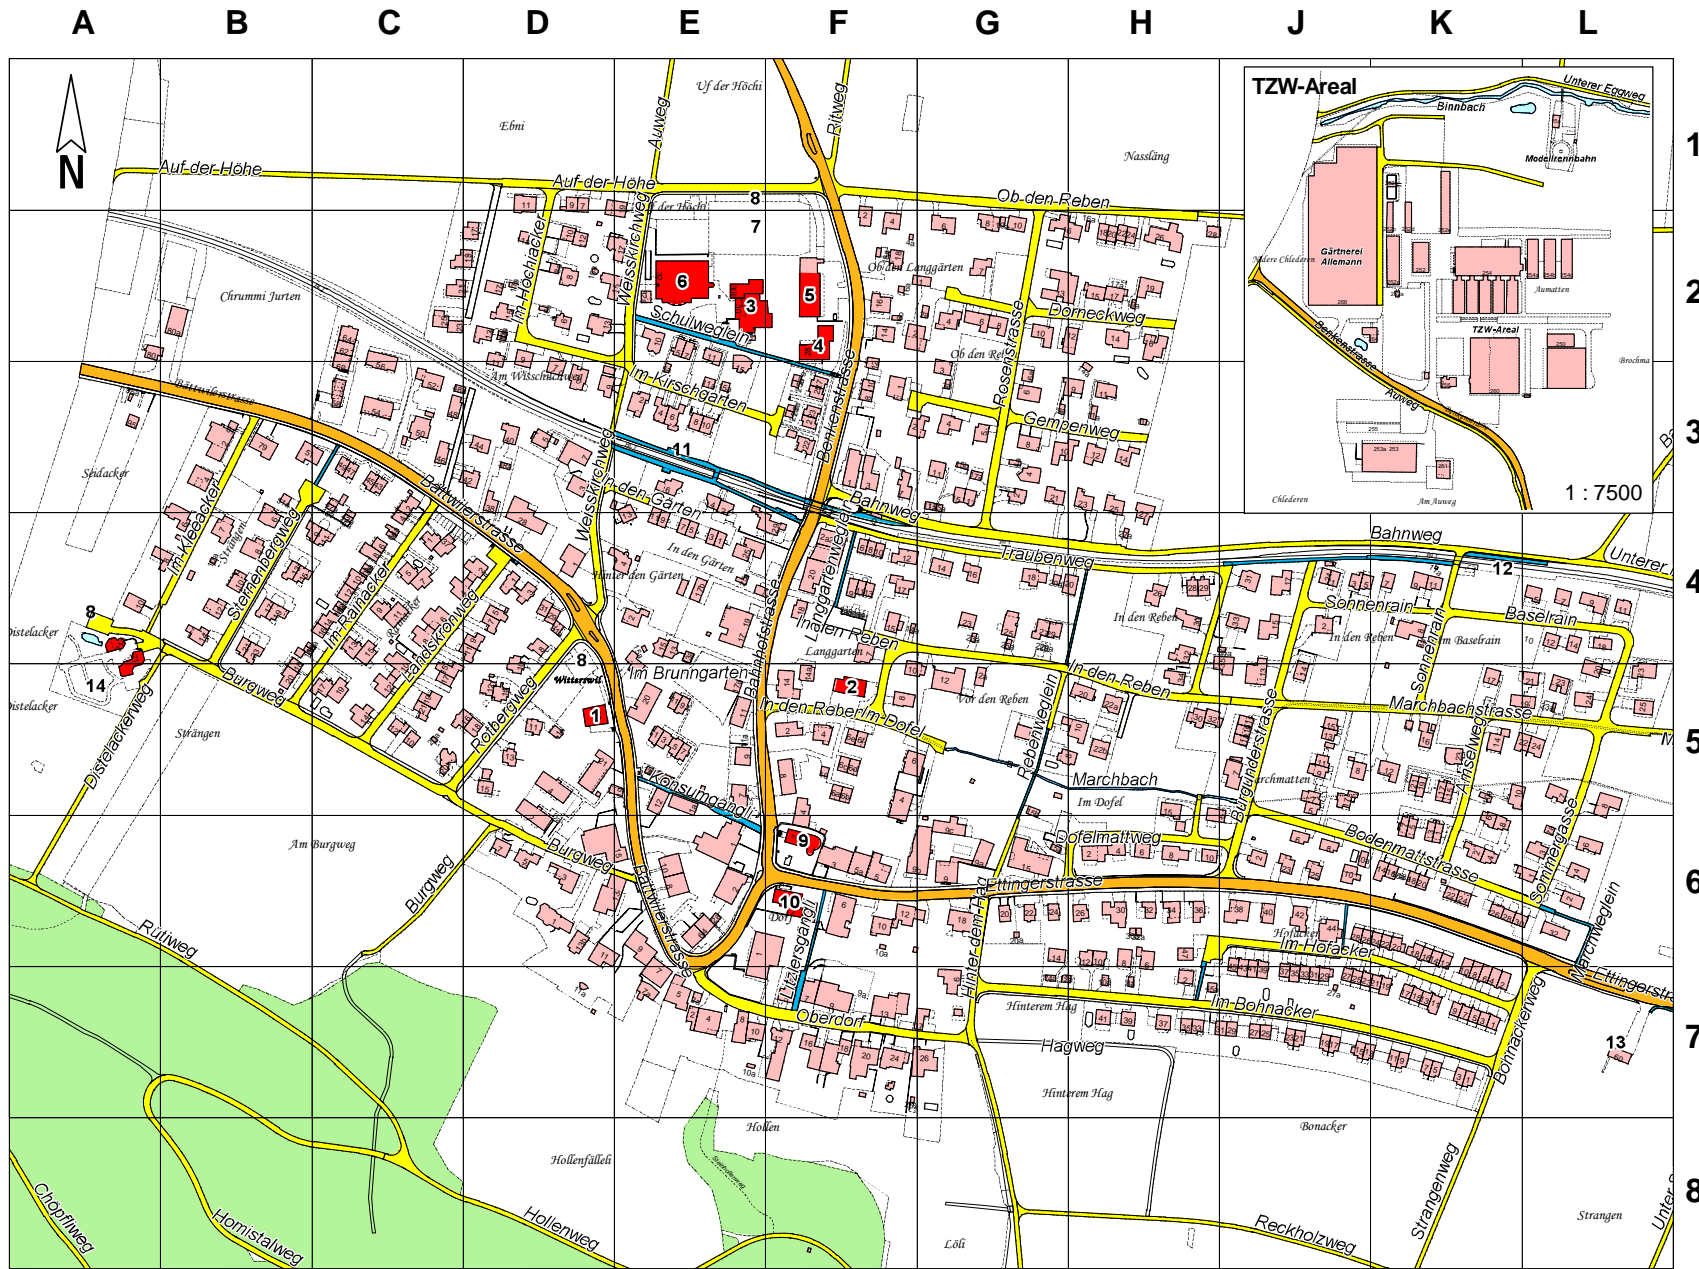

Ortsplan 1 : 5000

August 2017

Strassenverzeichnis

Amselweg	K5 - K6
Auf der Höhe	B1 - F1, D2
Bahnofstrasse	F4 - F6
Bahnweg	F3 - L4
Baselrain	K4 - L5
Bättwilerstrasse	A3 - F6
Benkenstrasse	F1 - F3
Bodenmattstrasse	J5 - L6
Bohnackerweg	K7 - L7
Burgunderstrasse	J4 - J6
Burgweg	B4 - E6
Dofelmattweg	H6 - J6
Dorneckweg	G2 - H2
Ettingerstrasse	F6 - J7
Gempenweg	G3 - H3
Hinter dem Hag	G6 - G8
Im Bohnacker	G7 - K7
Im Brunngarten	E5
Im Dofel	F5 - G5
Im Höchiacker	D1 - D2
Im Hofacker	H6 - K7
Im Kirschgarten	E3 - F3
Im Kleacker	B3 - B4
Im Rainacker	B5 - C3
In den Gärten	D3 - E4
In den Reben	F5 - J5
Konsumgängli	E5 - E6
Landskronweg	C5 - D4
Langgartenweglein	F4
Litzlersgängli	F6 - F7
Marchbachstrasse	J5 - L5
Marchweglein	L6
Ob den Reben	F1 - H2
Oberdorf	E7 - G7
Rebenweglein	G6 - H4
Rosenstrasse	G4 - G2
Rotbergweg	C5 - D4
Schulweglein	E2 - F3
Sommergasse	L5 - L6
Sonnenrain	J4 - K5
Sternenbergweg	B4 - C3
Strangenweg	K8 - K7
Traubenweg	F4 - H4
Weisskirchweg	D4 - E1

Öffentliche Gebäude und Anlagen

1 Gemeindeverwaltung	D5	5 Feuerwehrmagazin / Werkhof	F2	10 Pfarrhaus / Pfarreisaal	F6
2 Post / Dorfläden	F5	6 Mehrzweckhalle	E2	11 BLT-Station Witterswil	E3
3 Schulhaus	E2	7 Sportanlage	E2 - F2	12 BLT-Station Sonnenrain	K4
4 Kindergarten	F2	8 Parkplätze	A4, D4, E1	13 Schiessanlage 300m	L7
		9 Kirche	F6	14 Neuer Friedhof	A4 - A5