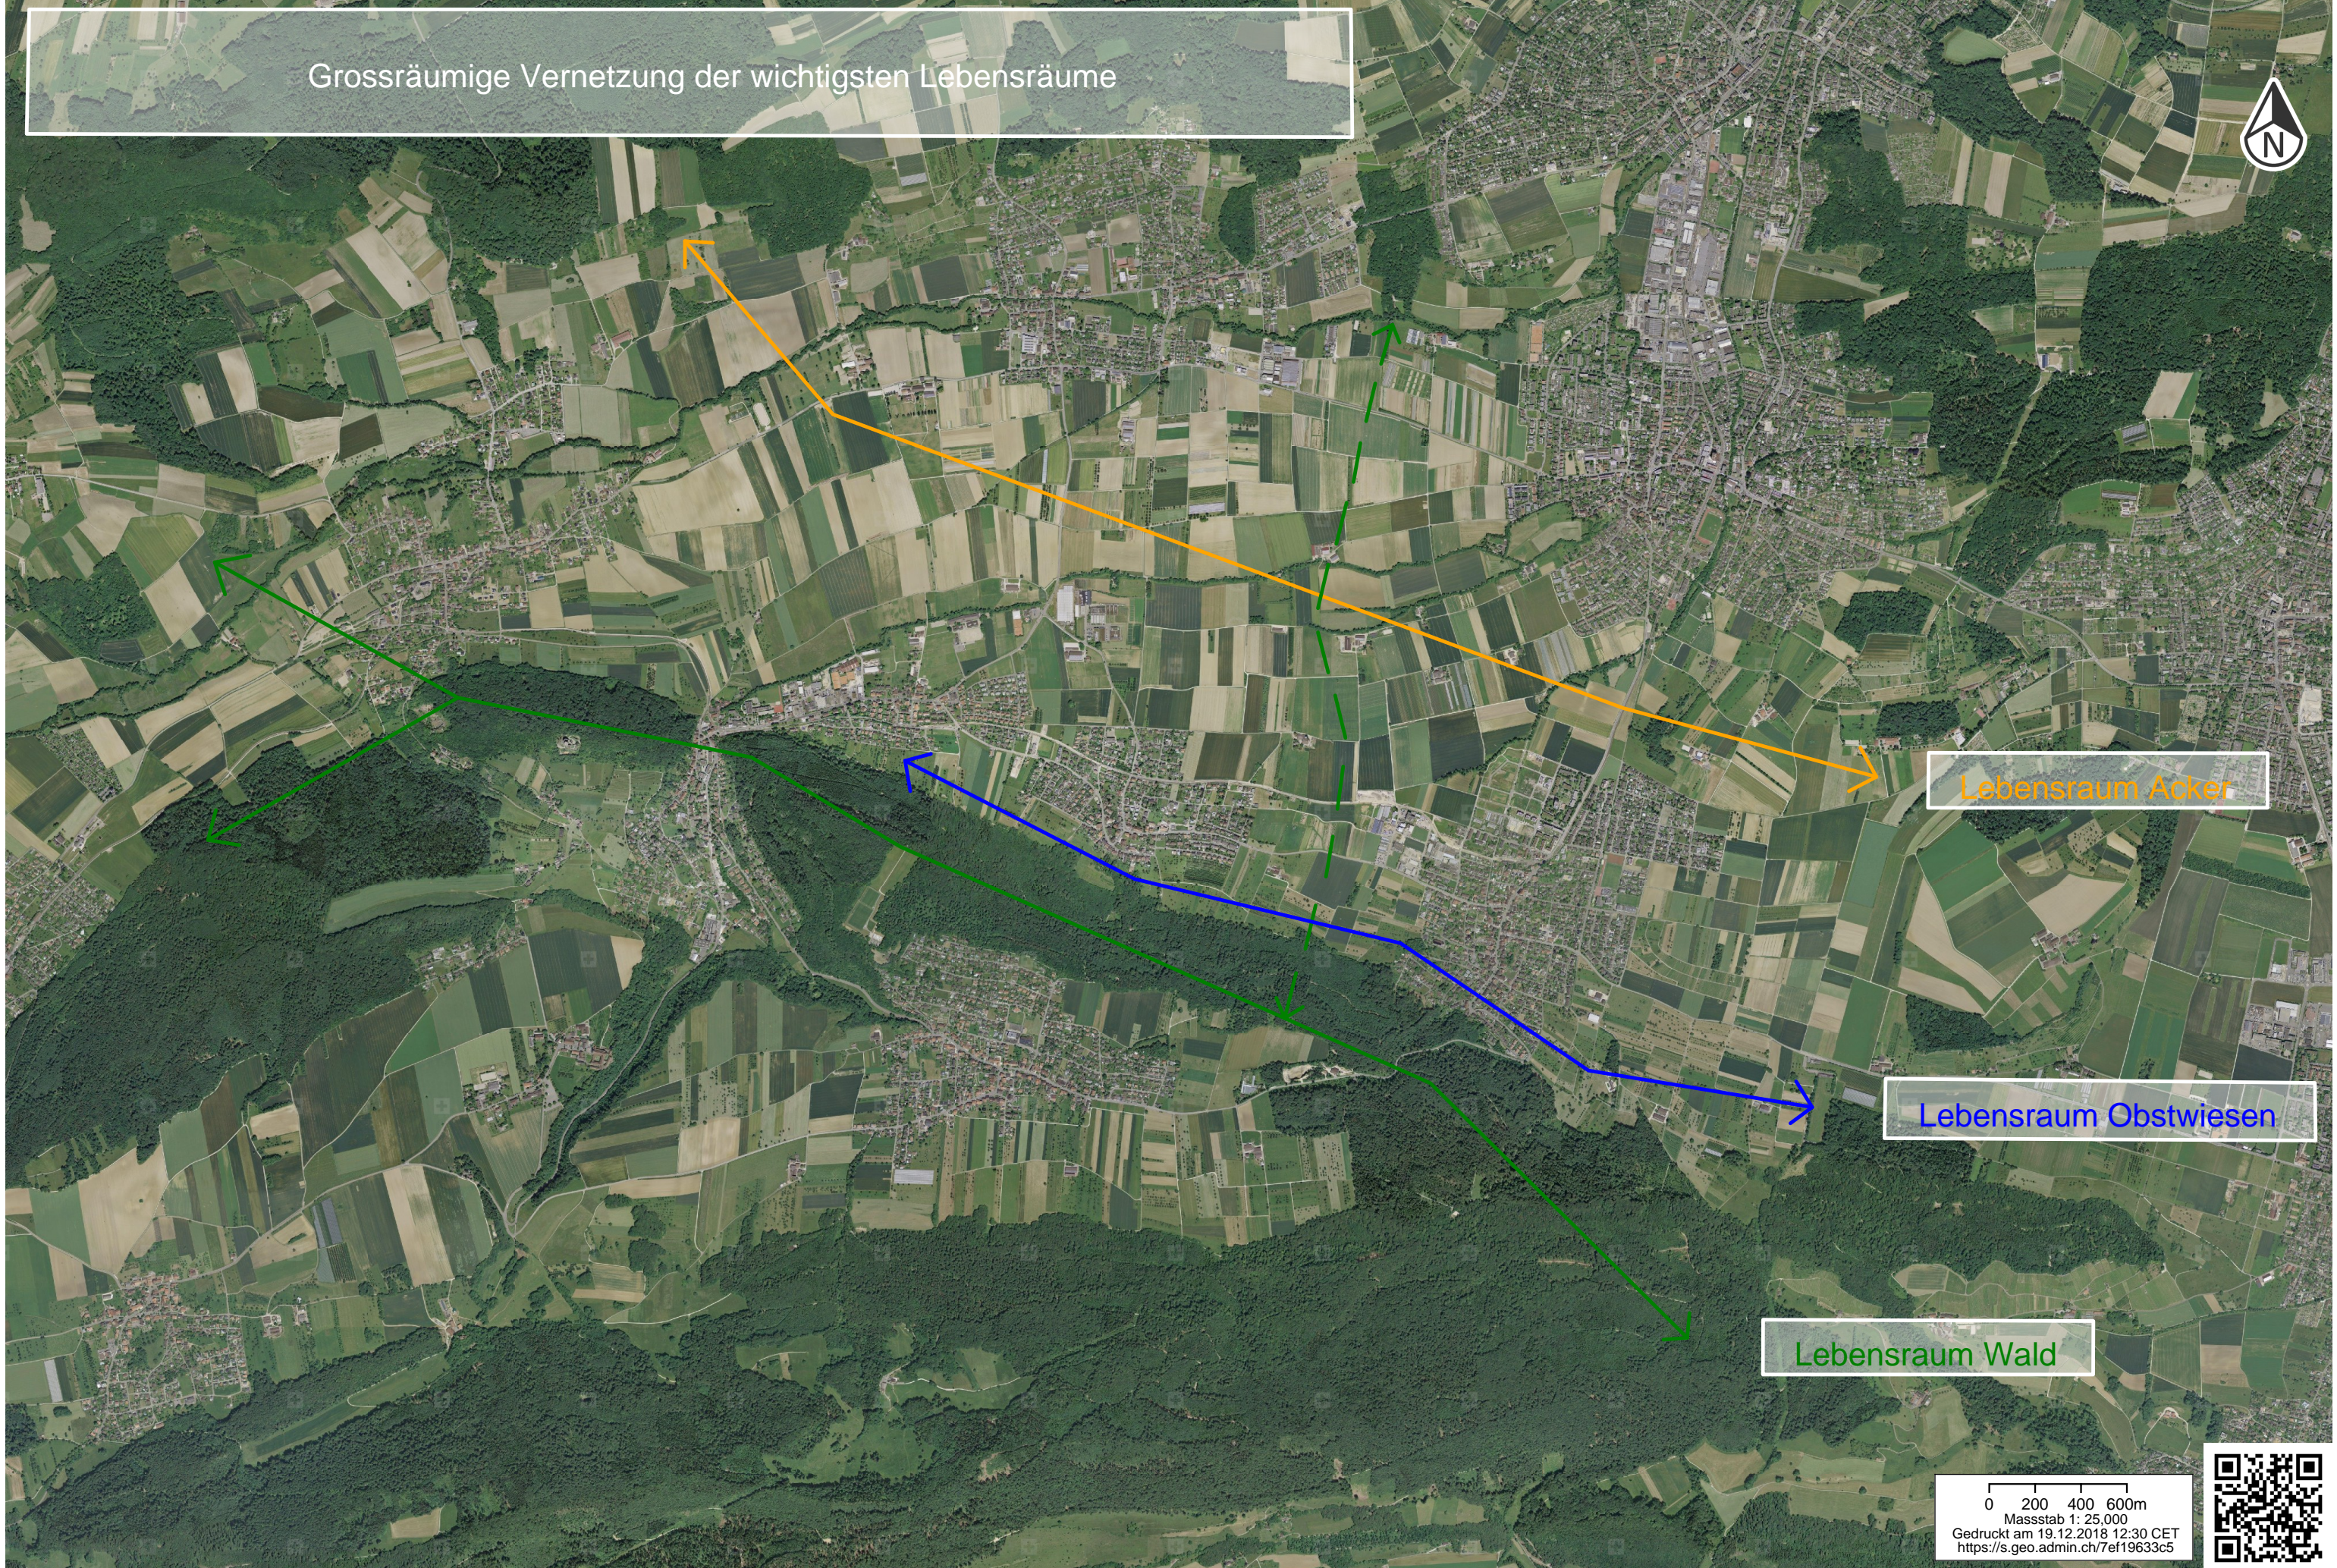

Grossräumige Vernetzung der wichtigsten Lebensräume

Lebensraum Acker

Lebensraum Obstwiesen

Lebensraum Wald

0 200 400 600m
Massstab 1: 25.000
Gedruckt am 19.12.2018 12:30 CET
<https://s.geo.admin.ch/7ef19633c5>